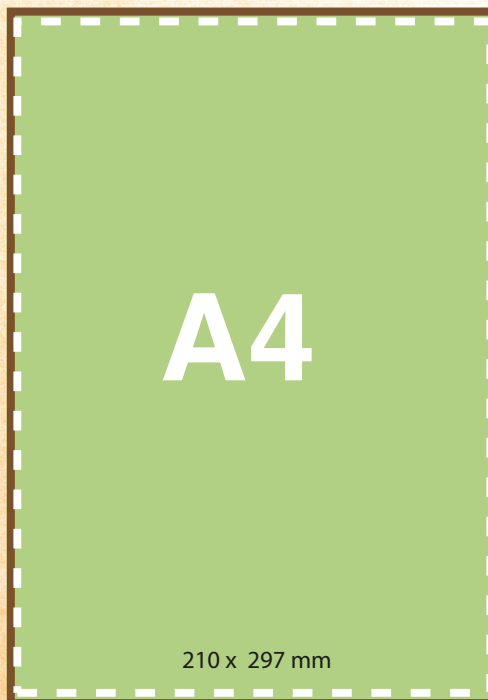

MARQUE-PAGE

178 x 48 mm

CARTES SIMPLES

145 x 145 mm

CARTE
POSTALE

148,5 x 98 mm

CORRESPONDANCE

200 x 99 mm

145 x 145 mm

200 x 140 mm

CARTES 2 VOLETS

EXCLUSIVEMENT HORIZONTAL

95 x 95 mm

CARTE
POSTALE

148,5 x 98 mm

145 x 145 mm

MINI-ENVELOPPE

102 x 60 mm

ENVELOPPE STANDARD

157 x 108 mm

ENVELOPPE CORRESPONDANCE

215 x 105 mm

125 x 125 mm

150 x 150 mm

GRAND FORMAT

A4

210 x 297 mm

A3

300 x 300 MM